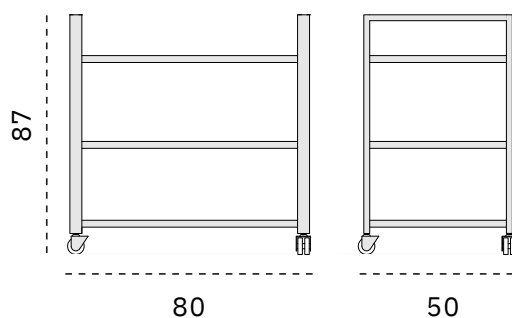

Carrelli TUTTOFARE

Classe di reazione al fuoco:
0 - incombustibile

Pratico e agile per la movimentazione di libri e faldoni all'interno di biblioteche, archivi e uffici. E' dotato di tre piani fissi con alzatina anticaduta. Così come tutti i mobili Promal, è realizzato in lamiera metallica di prima scelta DC01 negli spessori da 7/10 a 15/10.