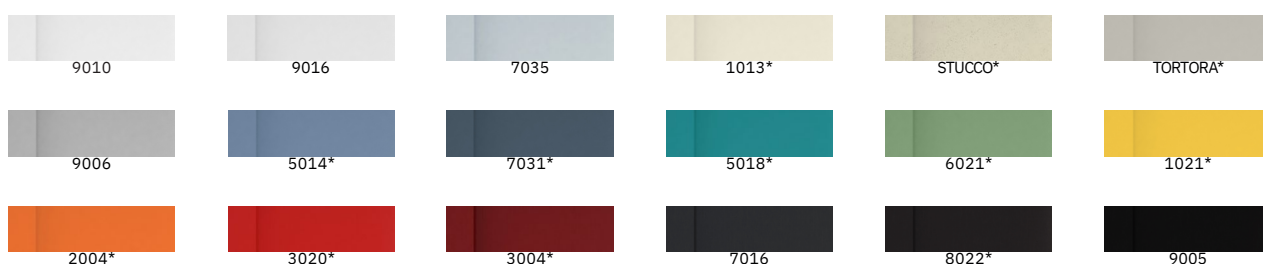

FINITURE**

Verniciatura della lamiera metallica con polvere epossidica o poliesteri (cottura a forno 180°).